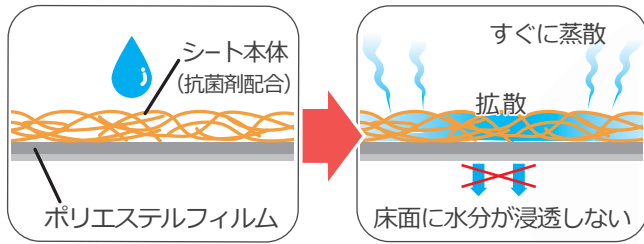

院内の水周りに最適!

キャメルシート

**吸水
抗菌**

床汚染の拡散を防止

水や薬液を効率よく

吸い取り、素早く蒸散させます。

各種洗い場

手洗シンク
洗浄流し台
洗面流し台

洗浄機

ベッド洗浄機出口
カート洗浄機出口

マットとして

浴室・脱衣場
雨天時の玄関

高性能不織布

吸水性能の高い不織布が滴下した水分を効率よく吸水し、素早く蒸散させます。

滑りにくい

不織布表面に、摩擦抵抗の大きい特殊印刷を施しております。

衛生的

飛び散った水分は、素早く蒸散するので衛生的。さらに、シート表面には抗菌剤を塗布しています。

防水加工

裏面に、強度のあるフィルムをラミネートしていますので、水分を床に通しません。

キャメルシートは、素早く吸収 蒸散させるから衛生的

飛び散った水分は、抗菌剤を塗布した不織布に素早く吸収・蒸散するので衛生的。
さらにシート裏面のラミネートが、床面への浸透をブロックします。

ご使用方法

交換の目安