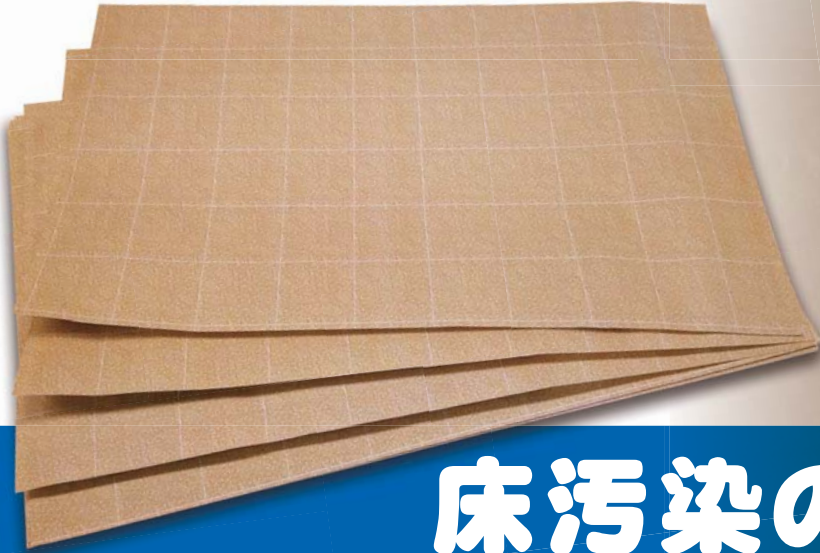

CAMEL SHEET

Disposable Clean Sheet for medicinal application

AZTECH We offer you everything from A to Z.

キャメルシート
カットタイプ CA-63S

カット
済み

取り出して
そのまま敷く

4辺
テープ

そのまま
床に貼付け

浴室・脱衣場
雨天時の玄関

高性能不織布

吸水性能の高い不織布が滴下した水分を効率よく吸水し、素早く蒸散させます。

衛生的

飛び散った水分は、素早く蒸散するので衛生的。さらに、シート表面には抗菌剤を塗布しています。

交換が簡単

カット
済み

4辺
テープ

カット済みシートの裏面4辺に両面テープ貼り付け済み。敷いた後、剥離紙を剥がすだけで素早く固定できます。

防水加工

裏面に、強度のあるフィルムをラミネートしていますので、水分を床に通さず、滑りにくい特殊印刷を施しております。

キャメルシートは、水分を素早く吸収・蒸散させるから衛生的

飛び散った水分は、抗菌剤を塗布した不織布に素早く吸収・蒸散するので衛生的。
さらにシート裏面のラミネートが、床面への浸透をブロックします。

⚠️ 警告

1. シートを床面に完全に密着させないと、引っ掛けたり、転倒の恐れがあります。

キャメルシート CA-63S カットタイプ

カット
済み

1m×60cm

4辺
テープ

素早く貼付け

仕様 : 1m×60cm (カット版・4辺両面テープ付)
入数 : 30枚 / ケース