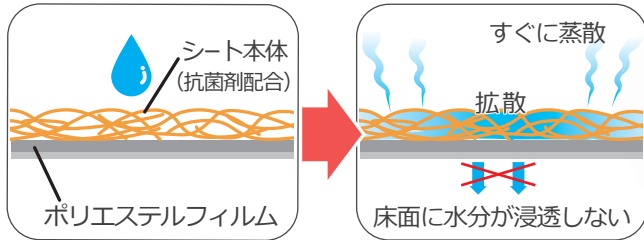

床汚染の拡散を防止

キャメルシート

カット
タイプ

各種洗い場

手洗シンク
洗浄流し台
洗面流し台

洗浄機

ベッド洗浄機出口
カート洗浄機出口

マットとして

浴室・脱衣場
雨天時の玄関

高性能不織布

吸水性能の高い不織布が滴下した水分を効率よく吸水し、素早く蒸散させます。

衛生的

飛び散った水分は、素早く蒸散するので衛生的。さらに、シート表面には抗菌剤を塗布しています。

交換が簡単

カット
済み

4辺
テープ

カット済みシートの裏面4辺に両面テープ貼り付け済み。敷いた後、剥離紙を剥がすだけで素早く固定できます。

防水加工

裏面に、強度のあるフィルムをラミネートしていますので、水分を床に通さず、滑りにくい特殊印刷を施しております。

キャメルシートは、水分を素早く吸収・蒸散させるから衛生的

飛び散った水分は、抗菌剤を塗布した不織布に素早く吸収・蒸散するので衛生的。
さらにシート裏面のラミネートが、床面への浸透をブロックします。