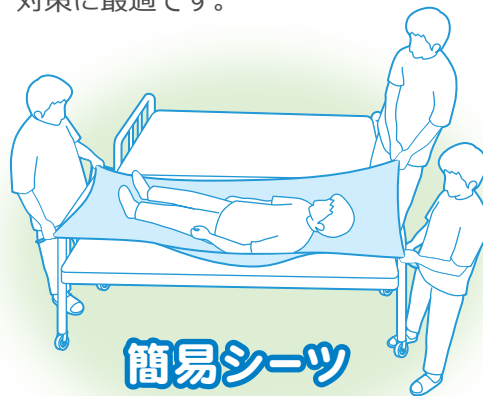

○ 床への液体浸透をブロックするため、裏面に防水フィルム付き。

強くて丈夫な不織布

高張力

タフ・シート

院内感染防止や器具の保護に

タフ・シートは縦横のファイバーで強化された「強韌」なシートなので簡単に裂けることはありません。

さらに吸水・防浸機能も備えているので、液体による汚損や2次汚染対策に最適です。

簡易シート